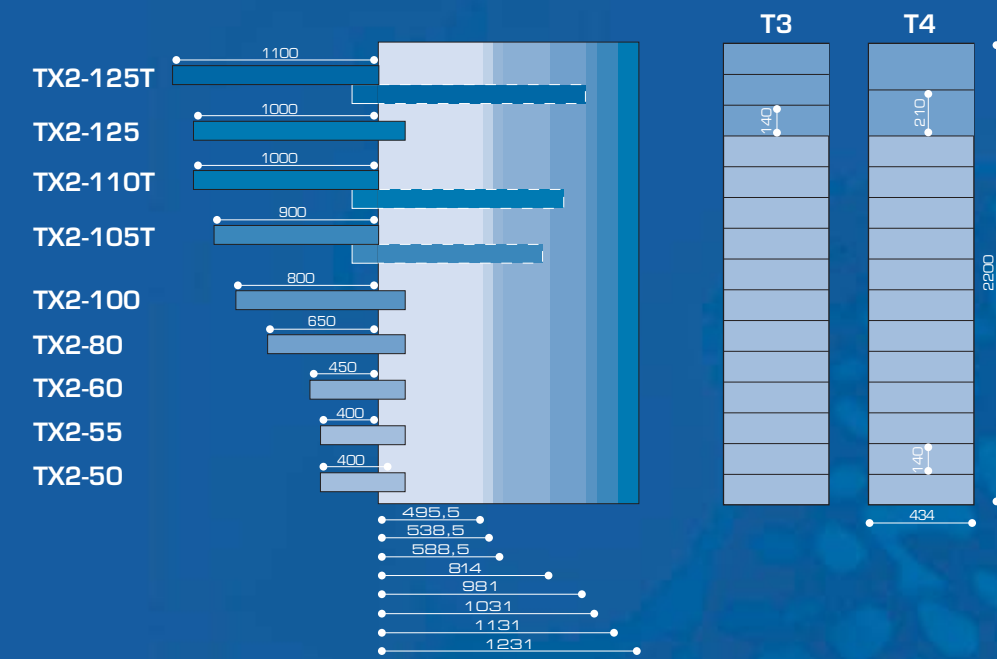

“Fine art is that in which the hand, the head, and the heart of man go together”

John Ruskin

The TAXIS drawer is the most used drawer by pharmacies; it is made with high-quality materials and the greatest care is even taken over the smallest details. Thanks to its total, telescopic extraction, maximum capacity combined with a considerable saving of space are guaranteed (10% more in comparison with the traditional drawer) result in an increased overall capacity of the whole structure. All the drawers have transparent sides and upper drawers have a transparent base to make it easy to identify all the products. A large range of accessories and separators are available, enabling the drawers to be easily labelled and divided. Central locking is also available.

“L'Excellence de l'art, c'est lorsque la main, la tête et le cœur d'un homme vont ensemble”

John Ruskin

Le tiroir TAXIS 1 se place au sommet de la production de tiroirs pour la pharmacie. Il a été réalisé avec des matériaux supérieurs en prêtant la plus grande attention même aux détails les plus petits.

Grâce au système de sortie totale et télescopique, il garantit une contenance maximum avec une considérable économie d'espace (10% en plus par rapport à un tiroir traditionnel), en augmentant en même temps la portée totale. La visualisation des produits de grande utilité, surtout dans les tiroirs placés en haut, a été optimisée au moyen d'un profil transparent placé dans la côté du tiroir; de cette façon même les personnes les plus petites pourront chercher plus facilement les produits. La gamme des accessoires et des séparateurs est très vaste et complète; ils permettent aussi bien de diviser le tiroir d'une façon rationnelle que d'appliquer une serrure pour la fermeture totale de la colonne.

TAXIS 1

TAXIS 2