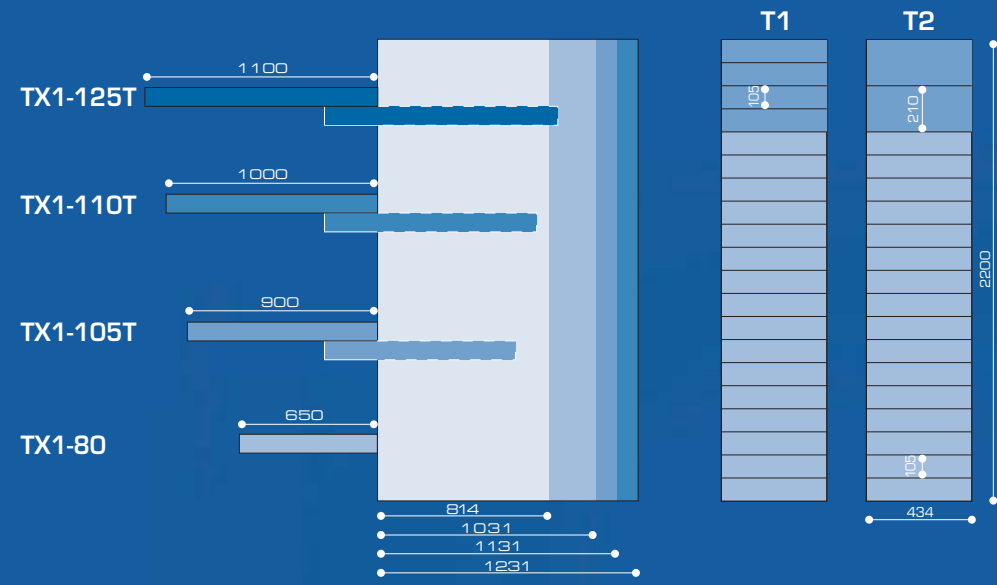

“L'Excellence de l'art, c'est lorsque la main, la tête et le cœur d'un homme vont ensemble”

John Ruskin

Le tiroir TAXIS 1 se place au sommet de la production de tiroirs pour la pharmacie. Il a été réalisé avec des matériaux supérieurs en prêtant la plus grande attention même aux détails les plus petits.

Grâce au système de sortie totale et télescopique, il garantit une contenance maximum avec une considérable économie d'espace (10% en plus par rapport à un tiroir traditionnel), en augmentant en même temps la portée totale. La visualisation des produits de grande utilité, surtout dans les tiroirs placés en haut, a été optimisée au moyen d'un profil transparent placé dans la côté du tiroir; de cette façon même les personnes les plus petites pourront chercher plus facilement les produits. La gamme des accessoires et des séparateurs est très vaste et complète; ils permettent aussi bien de diviser le tiroir d'une façon rationnelle que d'appliquer une serrure pour la fermeture totale de la colonne.

TAXIS 1